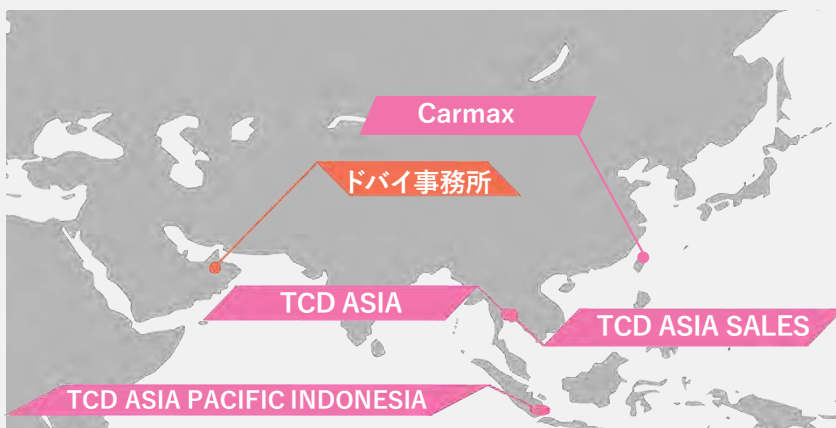

拠点

LOCATION

用品事業

調布オフィス、名古屋オフィス、日進事業所、東京オフィス、名古屋工場、湘南テクニカルセンター、新東海架装センター、名港センター、田原架装センター、トヨタモデリスタ東京、トヨタモデリスタ神戸、ドバイ事務所

特装事業

名古屋工場、日進事業所、トヨタハートフルプラザ札幌、トヨタハートフルプラザ仙台、トヨタハートフルプラザ名古屋、トヨタハートフルプラザ神戸、トヨタハートフルプラザ福岡

モータースポーツ事業

湘南テクニカルセンター

関係会社

TCD ASIA (バンコク)、TCD ASIA PACIFIC INDONESIA (ジャカルタ)、Carmax (台湾)、TCD ASIA SALES (バンコク)